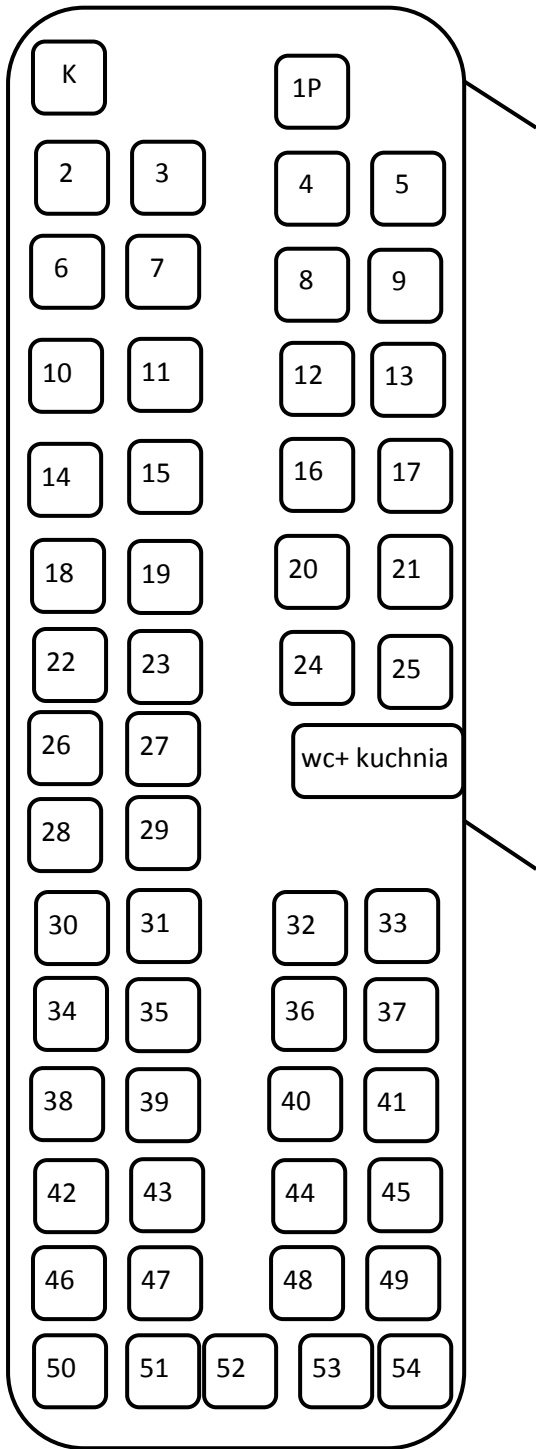

BOVA FUTURA 54 miejsca dla pasażerów łącznie z pilotem

1.
2.
3.
4.
5.
6.
7.
8.
9.
10.
11.
12.
13.
14.
15.
16.
17.
18.
19.
20.
21.
22.
23.
24.
25.
26.
27.
28.
29.
30.
31.
32.
33.
34.
35.
36.
37.
38.
39.
40.
41.
42.
43.
44.
45.
46.
47.
48.
49.
50.
51.
52.
53.
54.