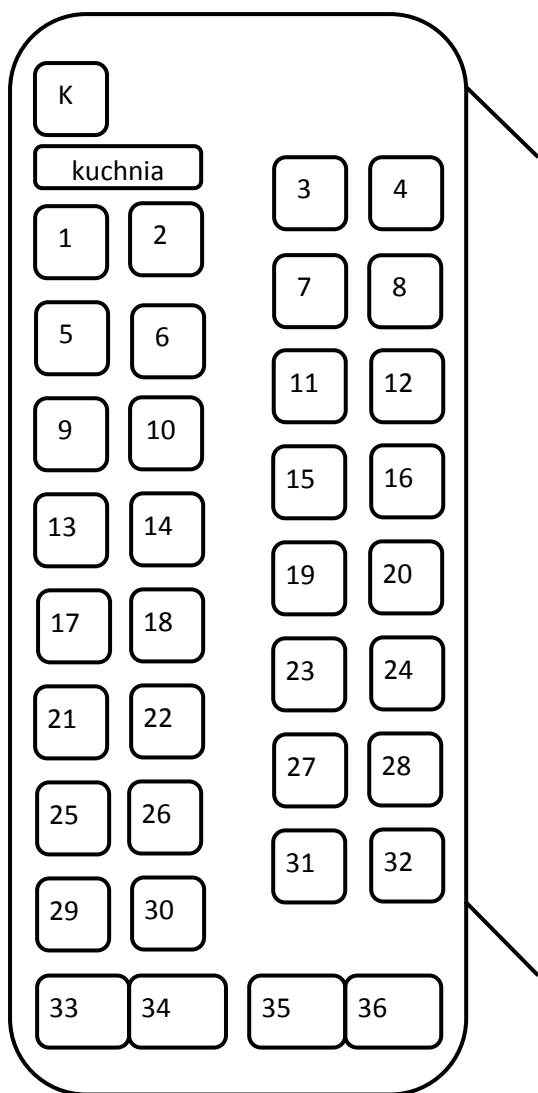

MERCEDES TOURINO 36 miejsc dla pasażerów łącznie z pilotem

- 1.
- 2.
- 3.
- 4.
- 5.
- 6.
- 7.
- 8.
- 9.
- 10.
- 11.
- 12.
- 13.
- 14.
- 15.
- 16.
- 17.
- 18.
- 19.
- 20.
- 21.
- 22.
- 23.
- 24.
- 25.
- 26.
- 27.
- 28.
- 29.
- 30.
- 31.
- 32.
- 33.
- 34.
- 35.
- 36.