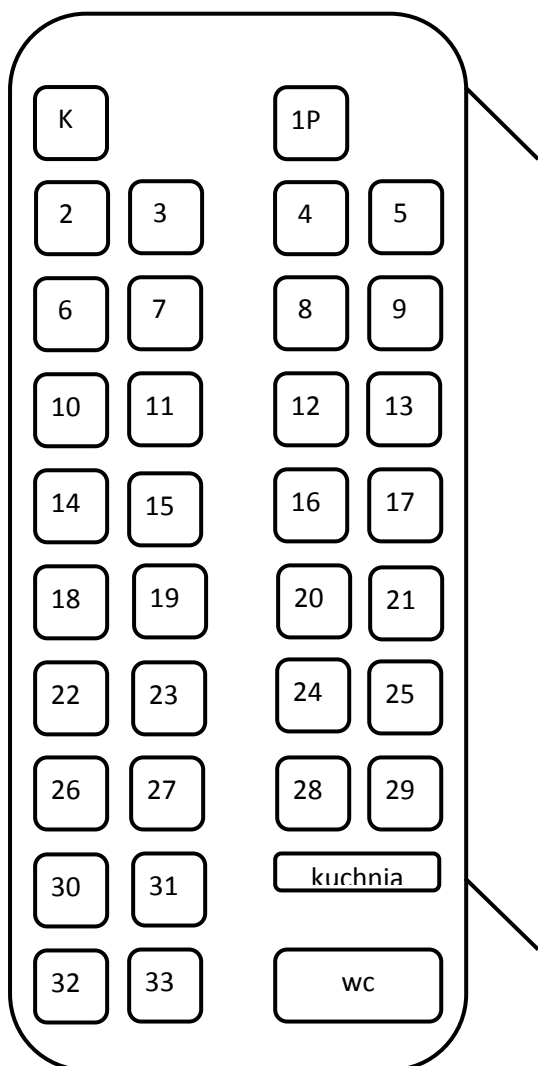

MERCEDES TOURINO 33 miejsca dla pasażerów łącznie z pilotem

1.
2.
3.
4.
5.
6.
7.
8.
9.
10.
11.
12.
13.
14.
15.
16.
17.
18.
19.
20.
21.
22.
23.
24.
25.
26.
27.
28.
29.
30.
31.
32.
33.