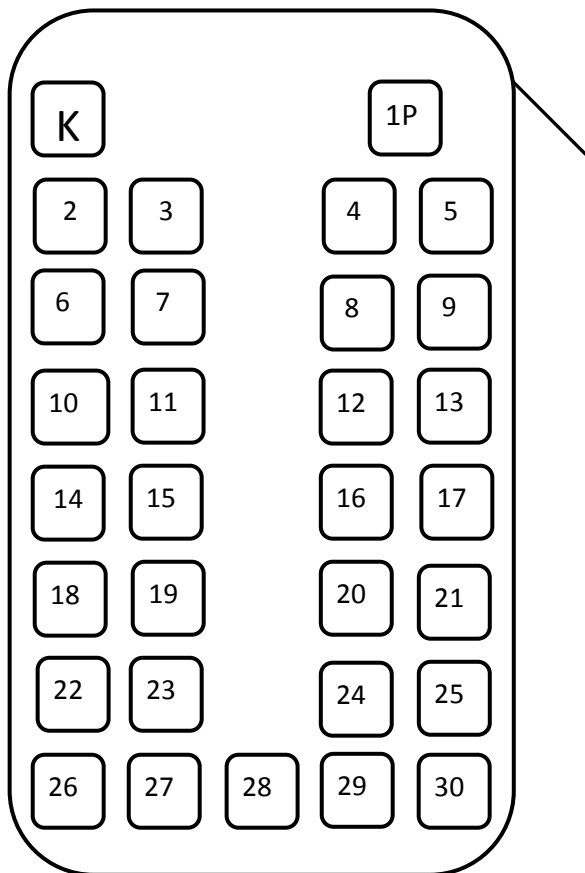

Mercedes DESTINO 30 miejsc dla pasażerów łącznie z Pilotem.

- 1.
- 2.
- 3.
- 4.
- 5.
- 6.
- 7.
- 8.
- 9.
- 10.
- 11.
- 12.
- 13.
- 14.
- 15.
- 16.
- 17.
- 18.
- 19.
- 20.
- 21.
- 22.
- 23.
- 24.
- 25.
- 26.
- 27.
- 28.
- 29.
- 30.